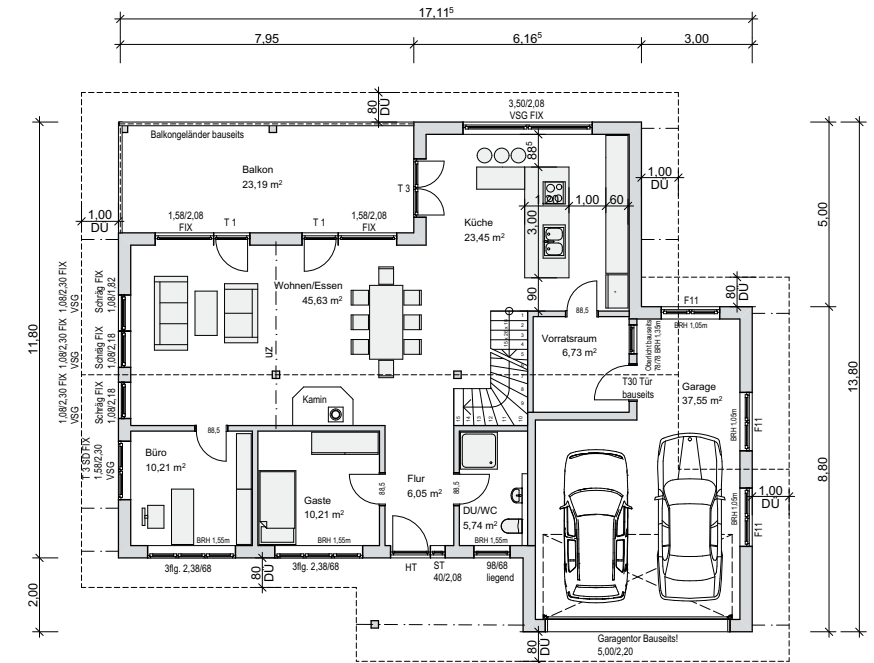

170 m²
WOHNFLÄCHE

Quadratmeter-Angaben variieren je nach
Kniestockhöhe, Dachneigung und Bauweise.

Planen wir gemeinsam
Ihr **TRAUMHAUS!**
+49 6553 / 2734

HAUS VULKANBLICK

ERDGESCHOSS

KELLERGESCHOSS

Die Grundrisse sind beispielhaft und können nach Ihren Wünschen geändert werden.