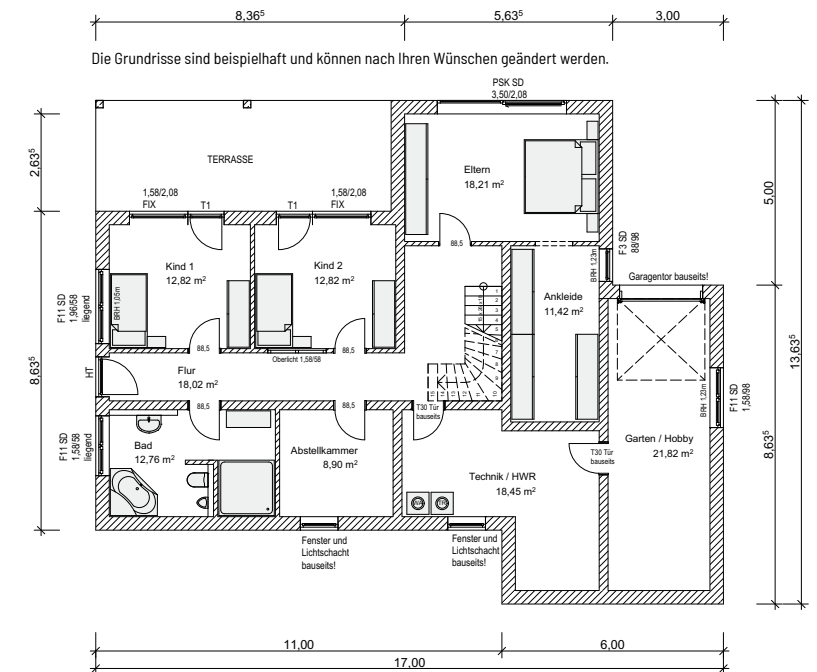

170 m²
WOHNFLÄCHE

Quadratmeter-Angaben variieren je nach
Kniestockhöhe, Dachneigung und Bauweise.

Planen wir gemeinsam
Ihr **TRAUMHAUS!**
+49 6553 / 2734

HAUS VULKANBLICK

ERDGESCHOSS

KELLERGESCHOSS

Die Grundrisse sind beispielhaft und können nach Ihren Wünschen geändert werden.