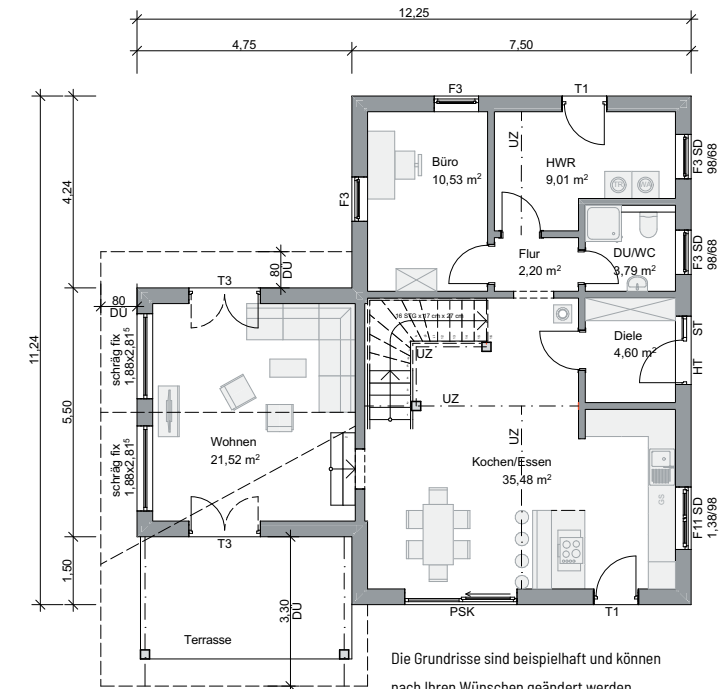

160 m²
WOHNFLÄCHE

Quadratmeter-Angaben variieren je nach
Kniestockhöhe, Dachneigung und Bauweise.

Planen wir gemeinsam
Ihr **TRAUMHAUS!**
+49 6553 / 2734

HAUS FELDBERG

ERDGESCHOSS

DACHGESCHOSS