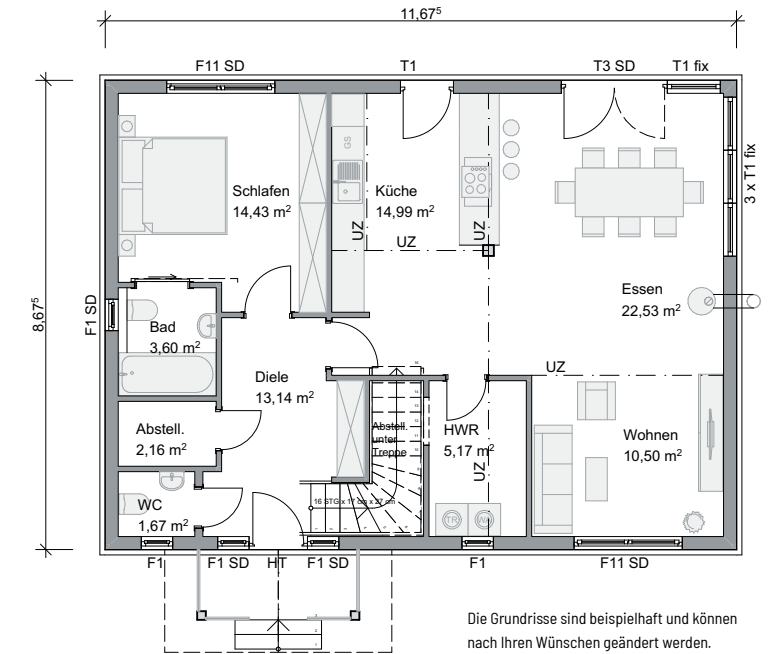

160 m²
WOHNFLÄCHE

Quadratmeter-Angaben variieren je nach
Kniestockhöhe, Dachneigung und Bauweise.

Planen wir gemeinsam
Ihr **TRAUMHAUS!**
+49 6553 / 2734

**HAUS
EISBERG**

ERDGESCHOSS

DACHGESCHOSS