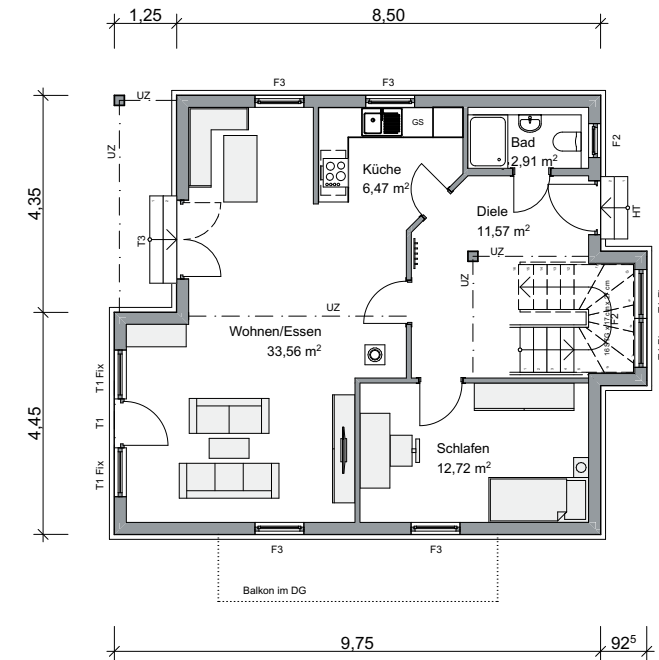

150 m²
WOHNFLÄCHE

Quadratmeter-Angaben variieren je nach Kniestockhöhe, Dachneigung und Bauweise.

Planen wir gemeinsam
Ihr **TRAUMHAUS!**
+49 6553 / 2734

HAUS PALAZZO

ERDGESCHOSS

Die Grundrisse sind beispielhaft und können nach Ihren Wünschen geändert werden.

DACHGESCHOSS