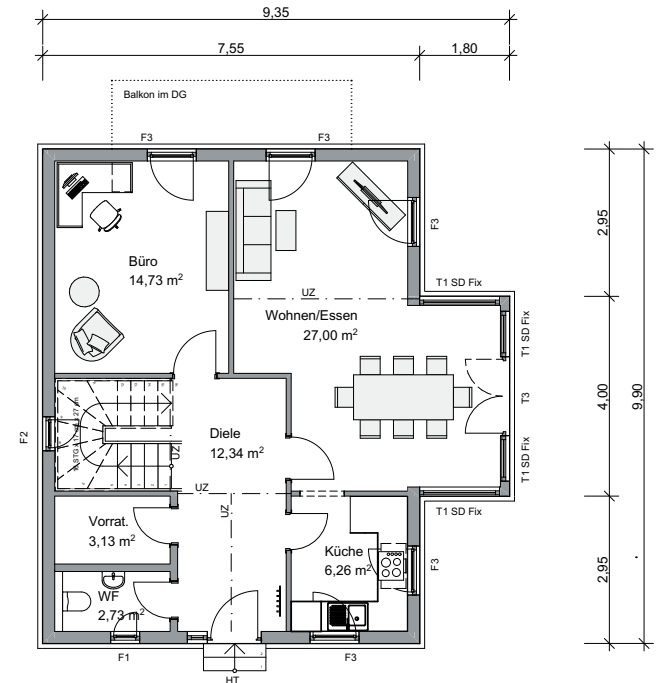

150 m²
WOHNFLÄCHE

Quadratmeter-Angaben variieren je nach
Kniestockhöhe, Dachneigung und Bauweise.

Planen wir gemeinsam
Ihr **TRAUMHAUS!**
+49 6553 / 2734

HAUS HOCH- KÖNIG

ERDGESCHOSS

Die Grundrisse sind beispielhaft und können nach Ihren Wünschen geändert werden.

DACHGESCHOSS