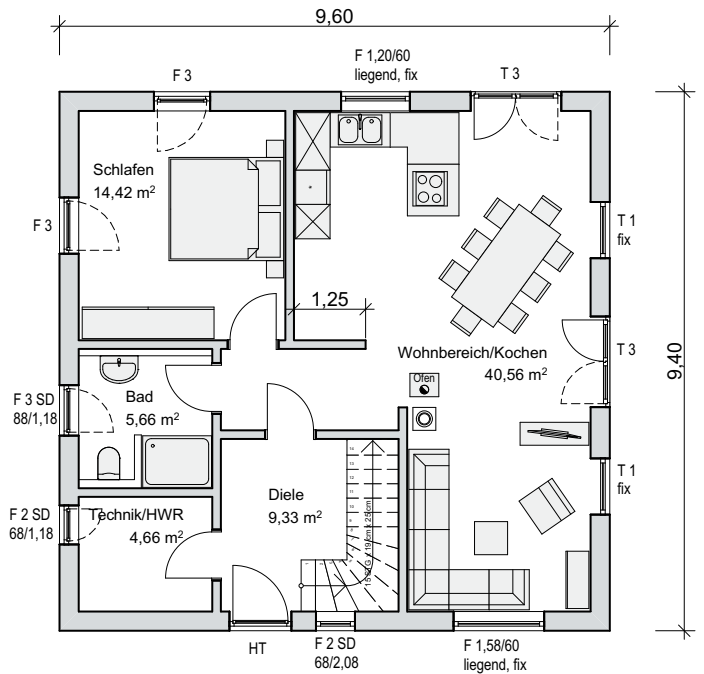

150 m²
WOHNFLÄCHE

Quadratmeter-Angaben variieren je nach
Kniestockhöhe, Dachneigung und Bauweise.

Planen wir gemeinsam
Ihr **TRAUMHAUS!**
+49 6553 / 2734

HAUS
EIFEL

ERDGESCHOSS

Die Grundrisse sind beispielhaft und können nach Ihren Wünschen geändert werden.

DACHGESCHOSS