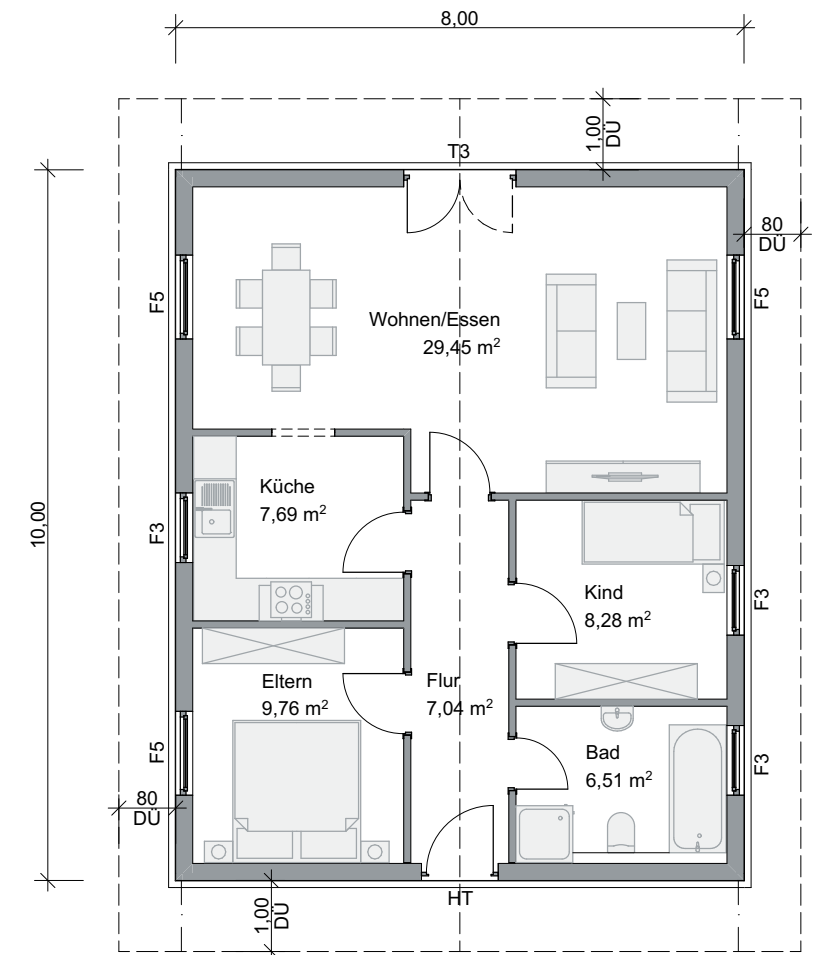

**72 m<sup>2</sup>**  
WOHNFLÄCHE

Quadratmeter-Angaben variieren je nach  
Kniestockhöhe, Dachneigung und Bauweise.

Planen wir gemeinsam  
Ihr **TRAUMHAUS!**  
+49 6553 / 2734

**haus**  
**chiemsee**

**ERDGESCHOSS**

Die Grundrisse sind beispielhaft und können nach Ihren Wünschen geändert werden.