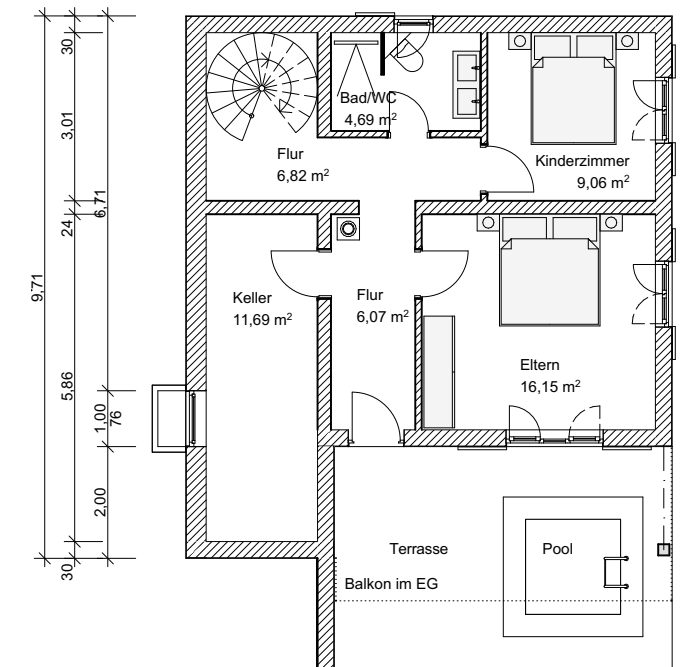

ERDGESCHOSS

Die Grundrisse sind beispielhaft und können nach Ihren Wünschen geändert werden.