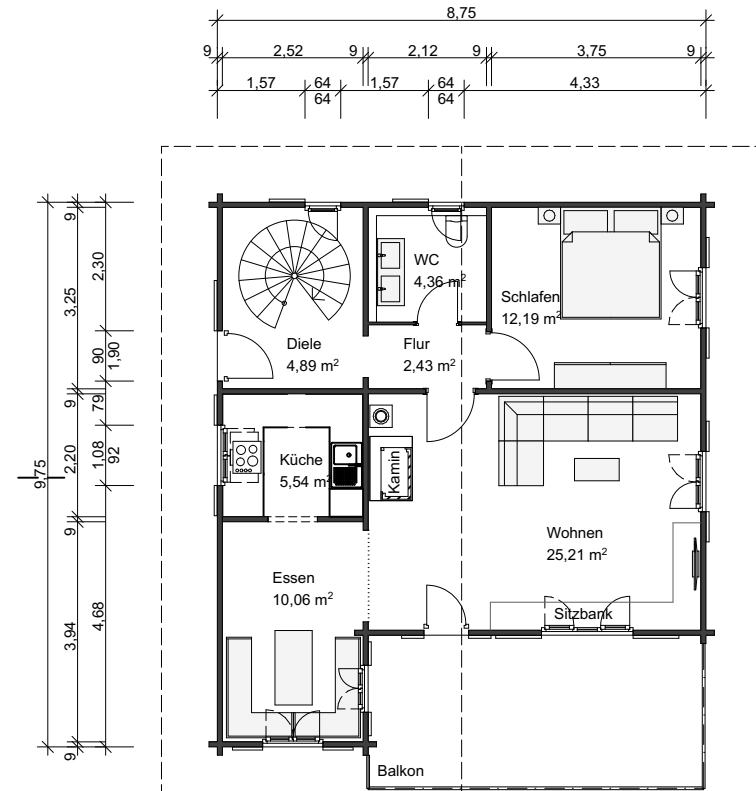

115 m²
WOHNFLÄCHE

Quadratmeter-Angaben variieren je nach Kniestockhöhe, Dachneigung und Bauweise.

Planen wir gemeinsam
Ihr **TRAUMCHALET** in
BLOCKHAUSBAUWEISE.
+49 6553 / 2734

TIROLIA
LIVE
erleben
JETZT PROBWOHNEN!

CHALET
STELLA
ALPINA

ERDGESCHOSS

Die Grundrisse sind beispielhaft und können nach Ihren Wünschen geändert werden.

KELLERGESCHOSS