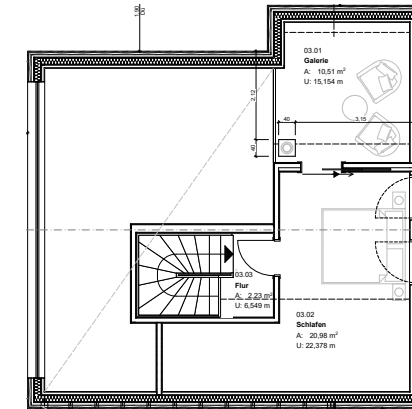

151 m²
WOHNFLÄCHE

Quadratmeter-Angaben variieren je nach
Kniestockhöhe, Dachneigung und Bauweise.

Planen wir gemeinsam
Ihr **TRAUMCHALET**
+49 6553 / 2734

JAGD-
GLÜCK

KELLERGESCHOSS

DACHGESCHOSS

ERDGESCHOSS

Der Grundriss ist beispielhaft und kann nach Ihren Wünschen geändert werden.