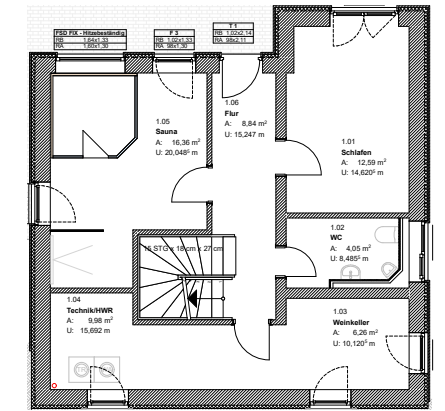

151 m²
WOHNFLÄCHE

Quadratmeter-Angaben variieren je nach
Kniestockhöhe, Dachneigung und Bauweise.

Planen wir gemeinsam
Ihr **TRAUMCHALET**
+49 6553 / 2734

JAGD-
GLÜCK

KELLERGESCHOSS

DACHGESCHOSS

ERDGESCHOSS

Der Grundriss ist beispielhaft und kann nach Ihren Wünschen geändert werden.