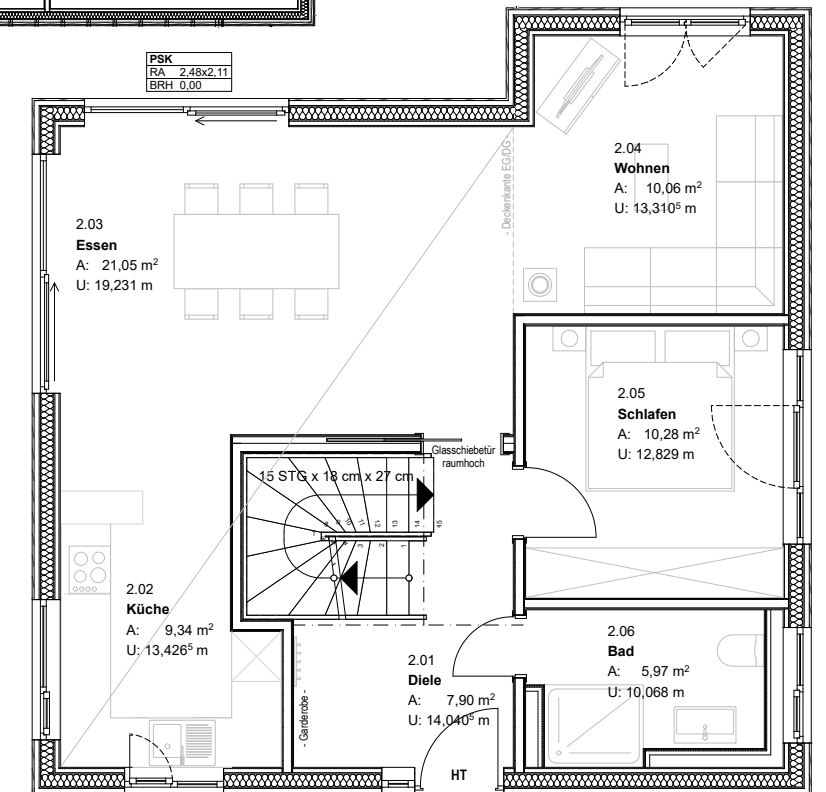

151 m²
WOHNFLÄCHE

Quadratmeter-Angaben variieren je nach
Kniestockhöhe, Dachneigung und Bauweise.

Planen wir gemeinsam
Ihr **TRAUMCHALET**
+49 6553 / 2734

JAGD-
GLÜCK

KELLERGESCHOSS

DACHGESCHOSS

ERDGESCHOSS

Der Grundriss ist beispielhaft und kann nach Ihren Wünschen geändert werden.